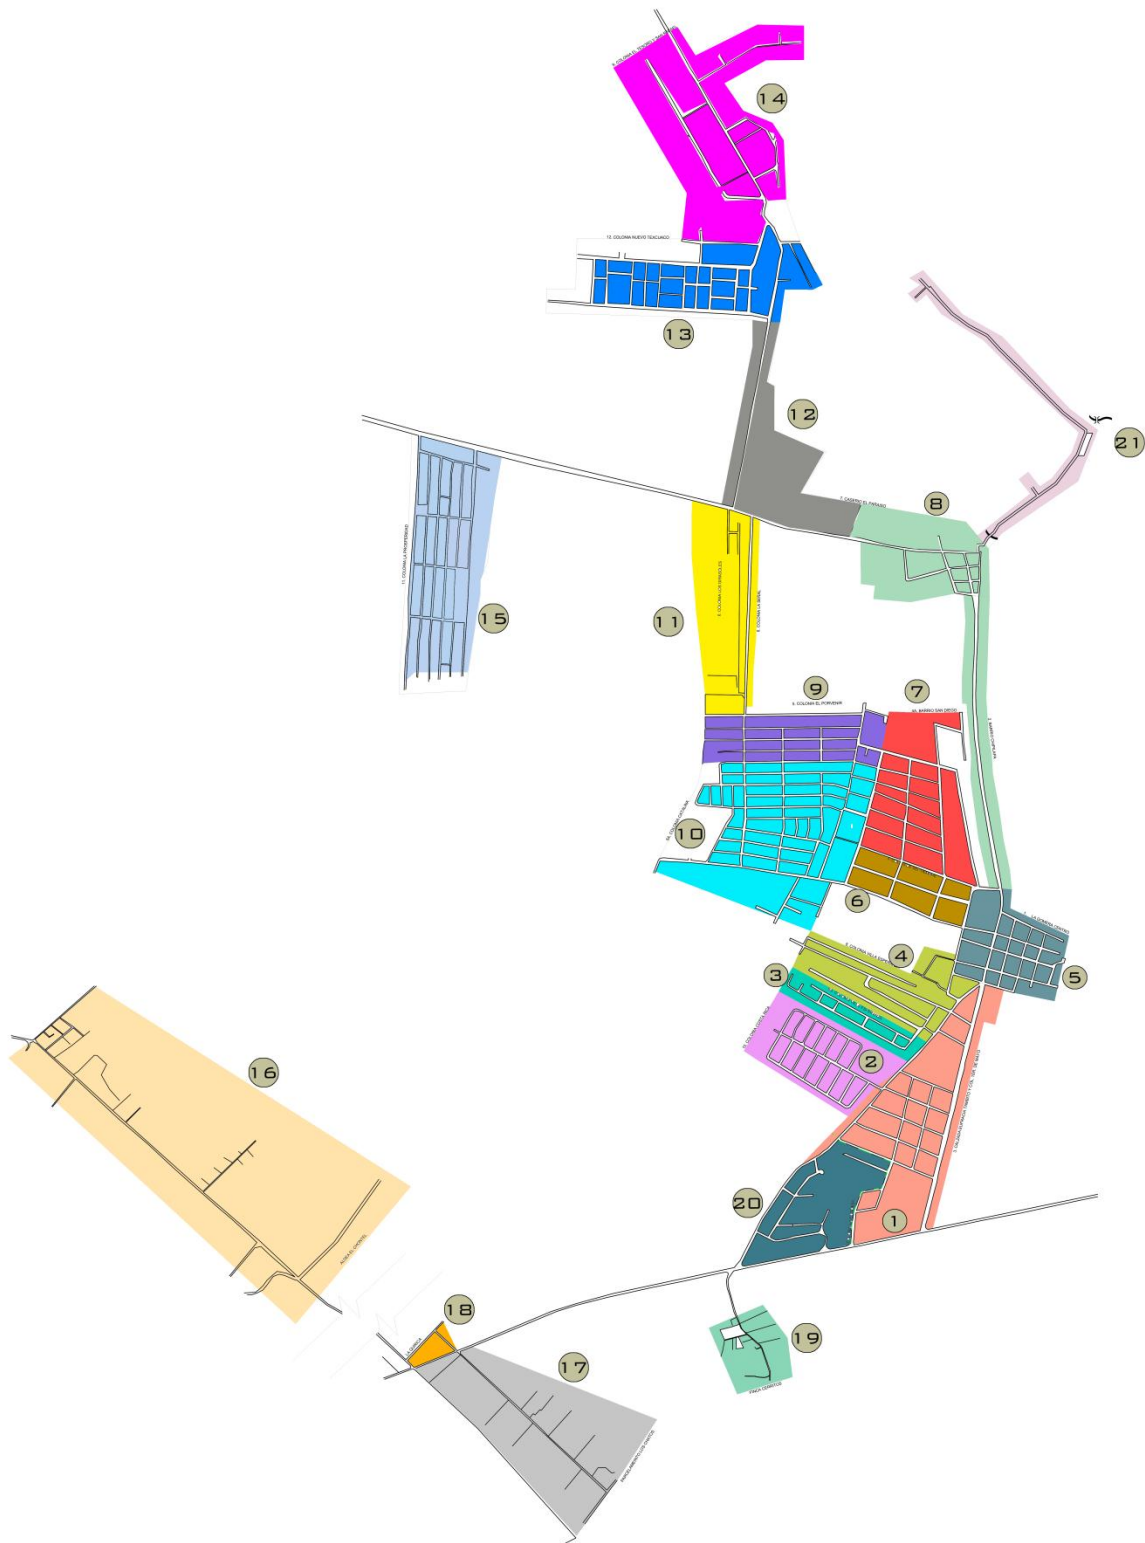

ZONIFICACION DE LA GOMERA

- | | | | |
|----|---------------------------|----|--------------------------------|
| 1 | COLONIA PRIMERO DE MAYO | 11 | COLONIA LA SEÑAL |
| 2 | COLONIA COSTA RICA | 12 | CASERIO EL PARAISO |
| 3 | COLONIA VILLA ESPERANZA A | 13 | ALDEA NUEVO TEXGUACO |
| 4 | COLONIA VILLA ESPERANZA B | 14 | COLONIA EL TESORO Y SAN RAFAEL |
| 5 | CASCO URBANO LA GOMERA | 15 | COLONIA LA PROSPERIDAD |
| 6 | COLONIA 15 DE SEPTIEMBRE | 16 | ALDEA EL CHONTEL |
| 7 | BARRIO SAN DIEGO | 17 | PARCELAMIENTO LOS CHATOS |
| 8 | BARRIO CHIPILAPA | 18 | CASERIO LA QUIRICA |
| 9 | COLONIA EL PORVENIR | 19 | FINCA CERRITOS |
| 10 | COLONIA CATALINA | 20 | COLONIA LA CONDESA |
| | | 21 | CASERIO EL CULATILLO |