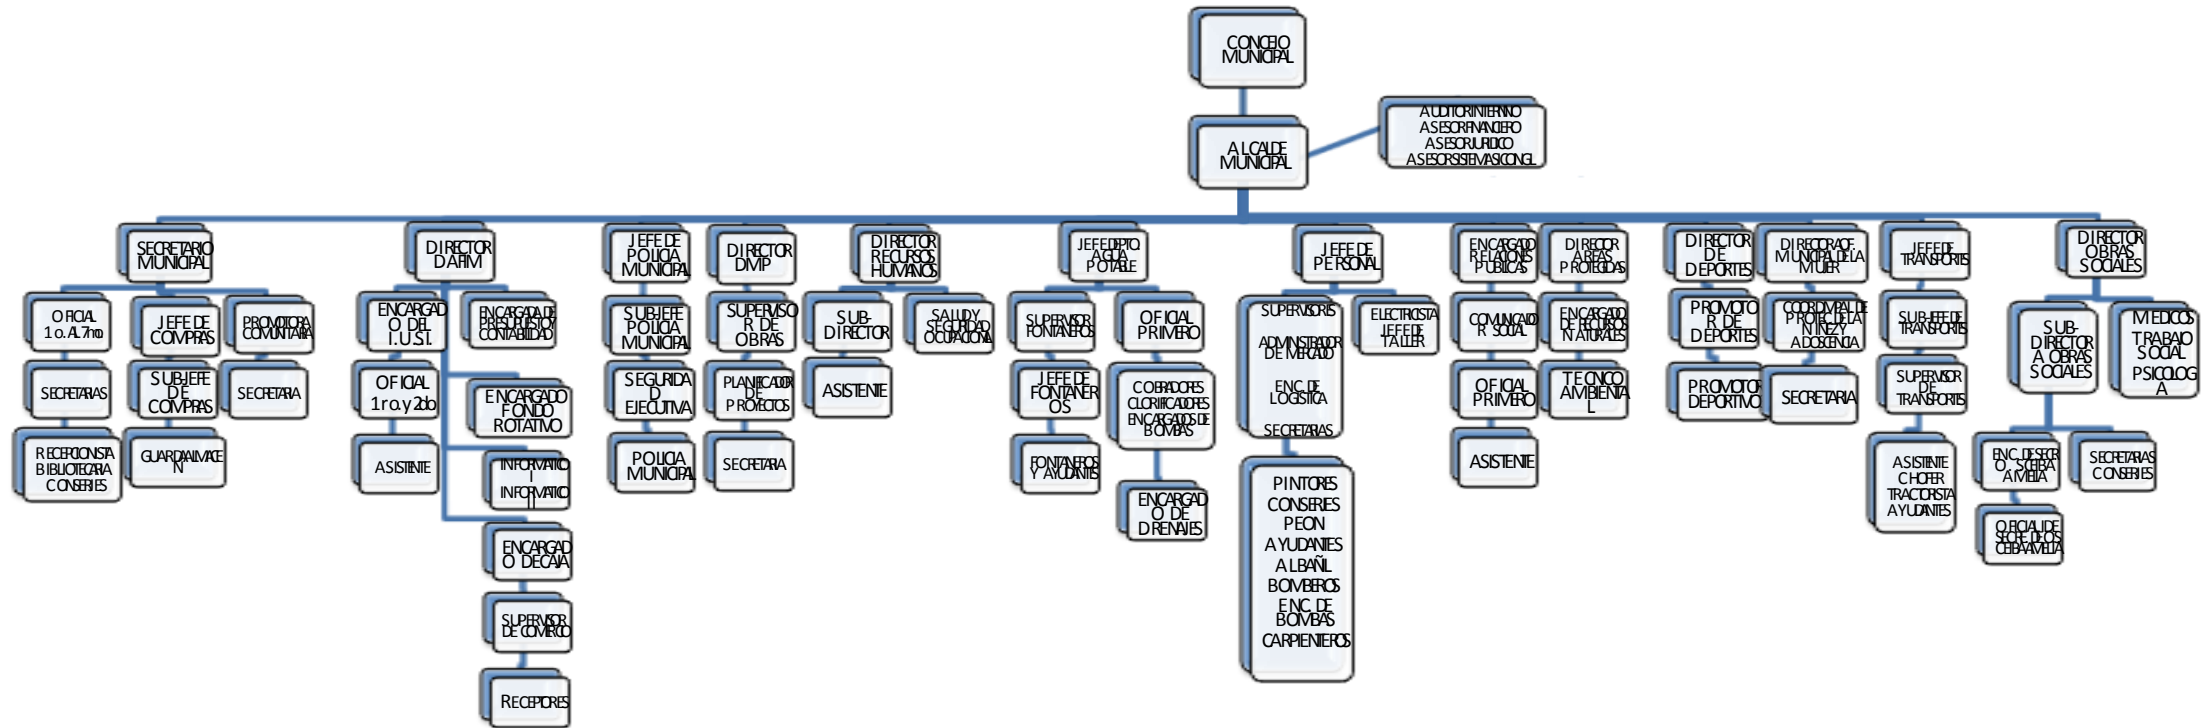

# ORGANIGRAMA MUNICIPALIDAD DE LA GOMERA, ESCUINTLA

Elaborado por: lic. Nelson Cap     
 Revisado por: licda Norma Beltrán     
 Autorizado por: Concejo Municipal